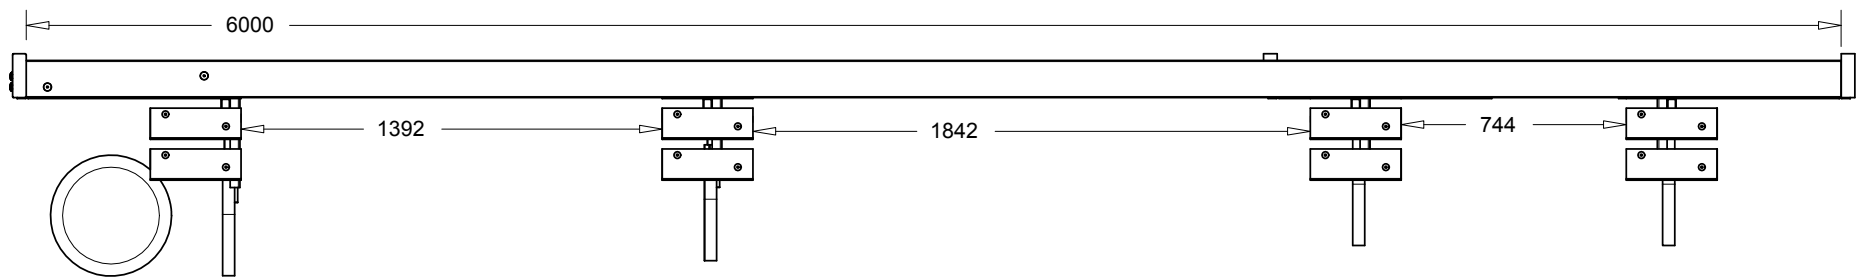

Kiinnikkeiden sijoittelu L-laituri

Juoksujen mitoitus L-laituri

Verho- ja kansilaudat L-laituri

kpl	Part Name	Comment
38	kansilauta 28 x 95 x 2397	
17	kansilauta 28 x 95 x 4441	
1	Lyhyen sivun yläverholauta 45 x 145 x 2453	
1	lyhyen sivun yläverholauta 45 x 145 x 2072	
1	lyhyen sivun yläverholauta 45 x 145 x 4494	
4	reunajuoksu 48 x 123 x 6000	
3	lyhyt juoksu 45 x 120 x 1865	
2	pitkänsivun alaverholauta 28 x 120 x 5994	
2	lyhyensivun alaverholauta 28 x 120 x 2075	
1	pitkänsivun yläverholauta 28 x 120 x 4090	
2	pitkänsivun alaverholauta 28 x 120 x 4107	
2	lyhyensivun alaverholauta 28 x 120 x 1859	
1	pitkänsivun yläverholauta 28 x 120 x 1865	
2	lyhyensivun alaverholauta 28 x 120 x 2356	
1	pitkänsivun yläverholauta 28 x 120 x 6000	
2	pitkänsivun alaverholauta 28 x 120 x 4404	