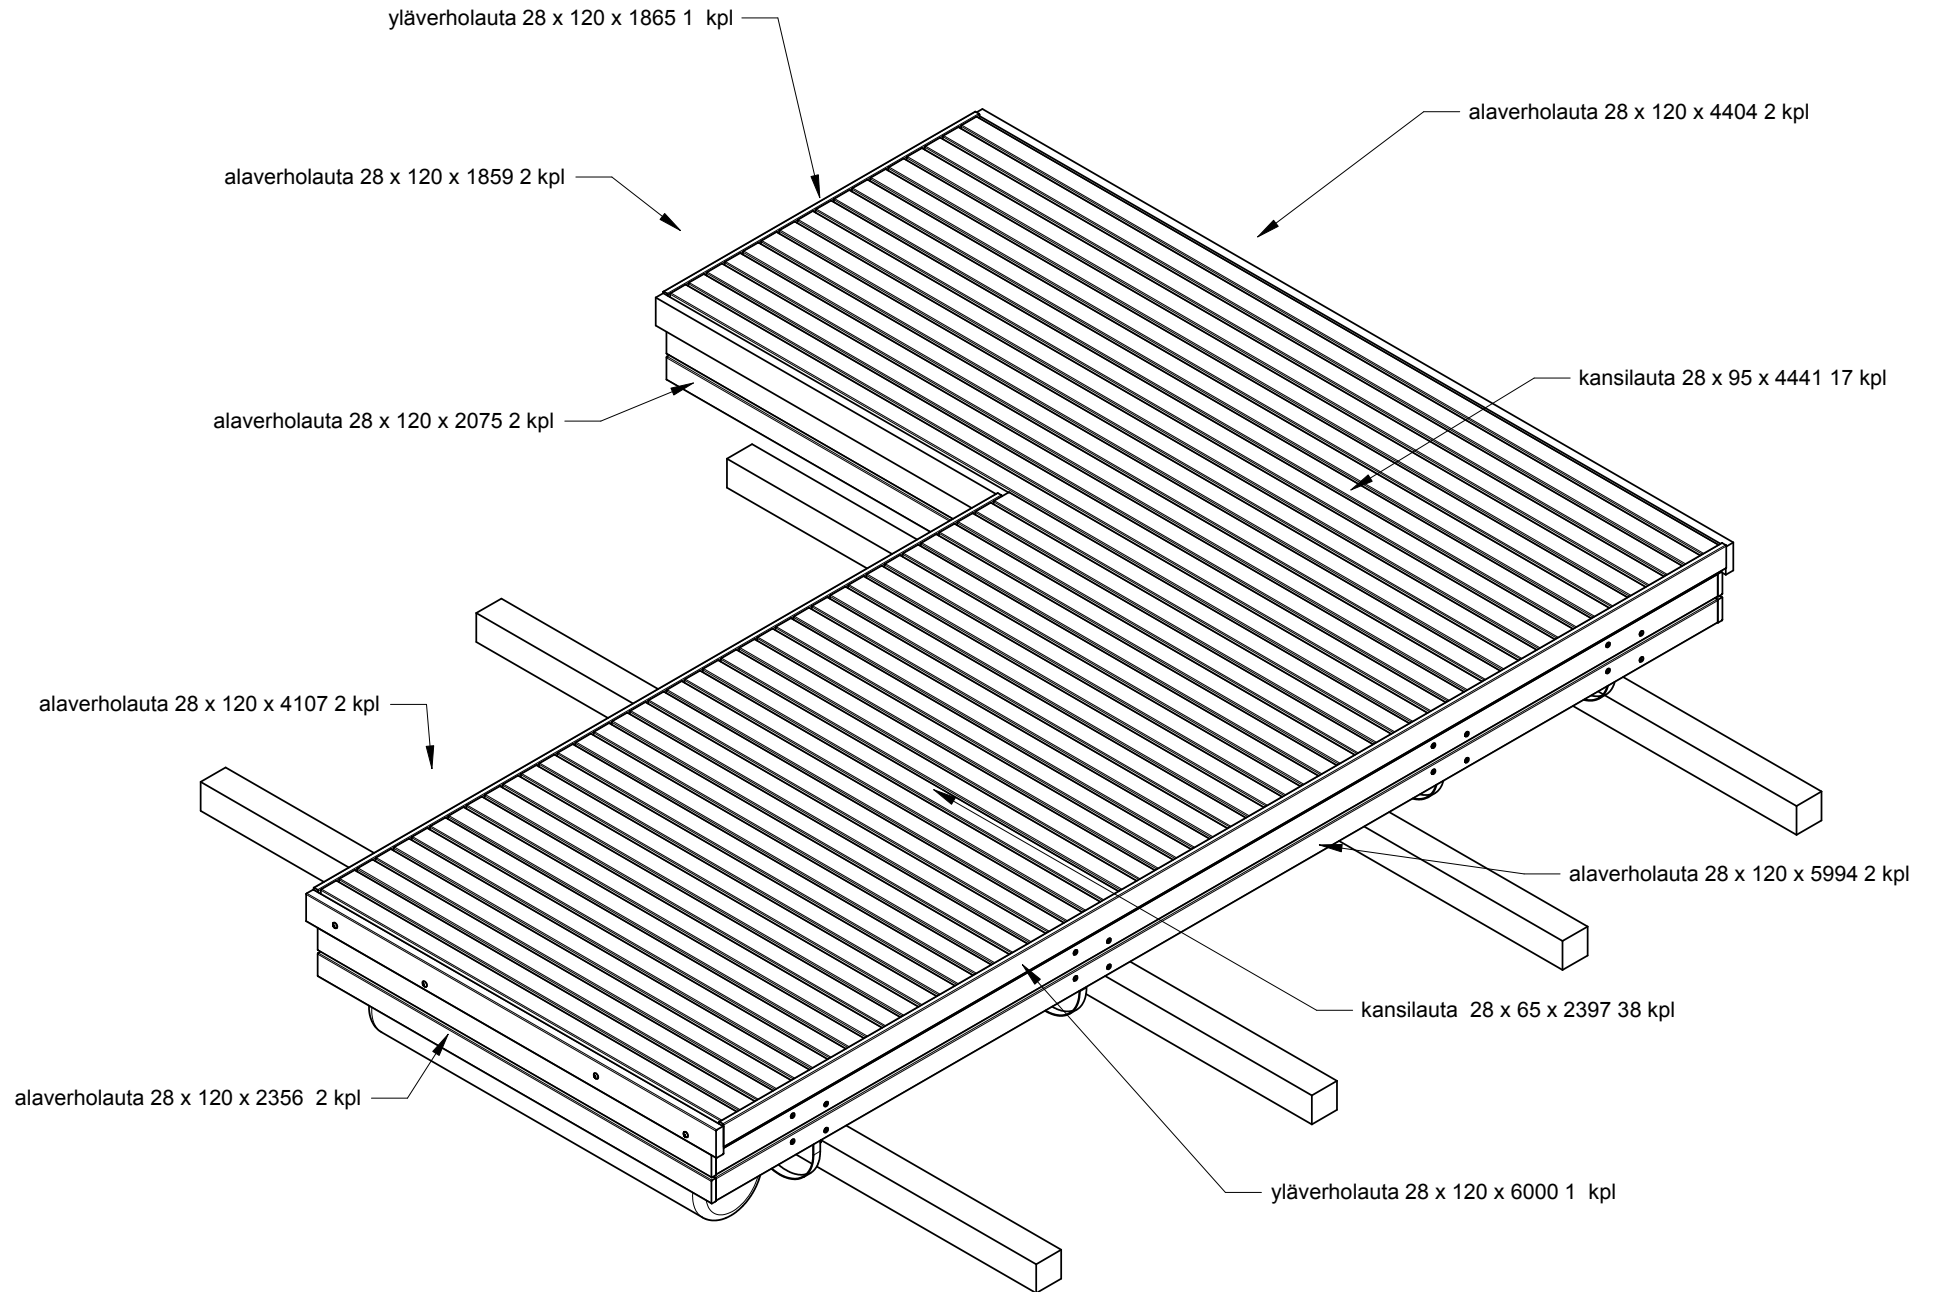

Kiinnikkeiden sijoittelu L-laituri

Juoksujen mitoitus L-laituri

Verho- ja kansilaudat L-laituri

kpl	Part Name	Comment
38	kansilauta 28 x 95 x 2397	
17	kansilauta 28 x 95 x 4441	
1	Lyhyen sivun yläverholauta 45 x 145 x 2453	
1	lyhyen sivun yläverholauta 45 x 145 x 2072	
1	lyhyen sivun yläverholauta 45 x 145 x 4494	
4	reunajuoksu 48 x 123 x 6000	
3	lyhyt juoksu 45 x 120 x 1865	
2	pitkänsivun alaverholauta 28 x 120 x 5994	
2	lyhyensivun alaverholauta 28 x 120 x 2075	
1	pitkänsivun yläverholauta 28 x 120 x 4090	
2	pitkänsivun alaverholauta 28 x 120 x 4107	
2	lyhyensivun alaverholauta 28 x 120 x 1859	
1	pitkänsivun yläverholauta 28 x 120 x 1865	
2	lyhyensivun alaverholauta 28 x 120 x 2356	
1	pitkänsivun yläverholauta 28 x 120 x 6000	
2	pitkänsivun alaverholauta 28 x 120 x 4404	