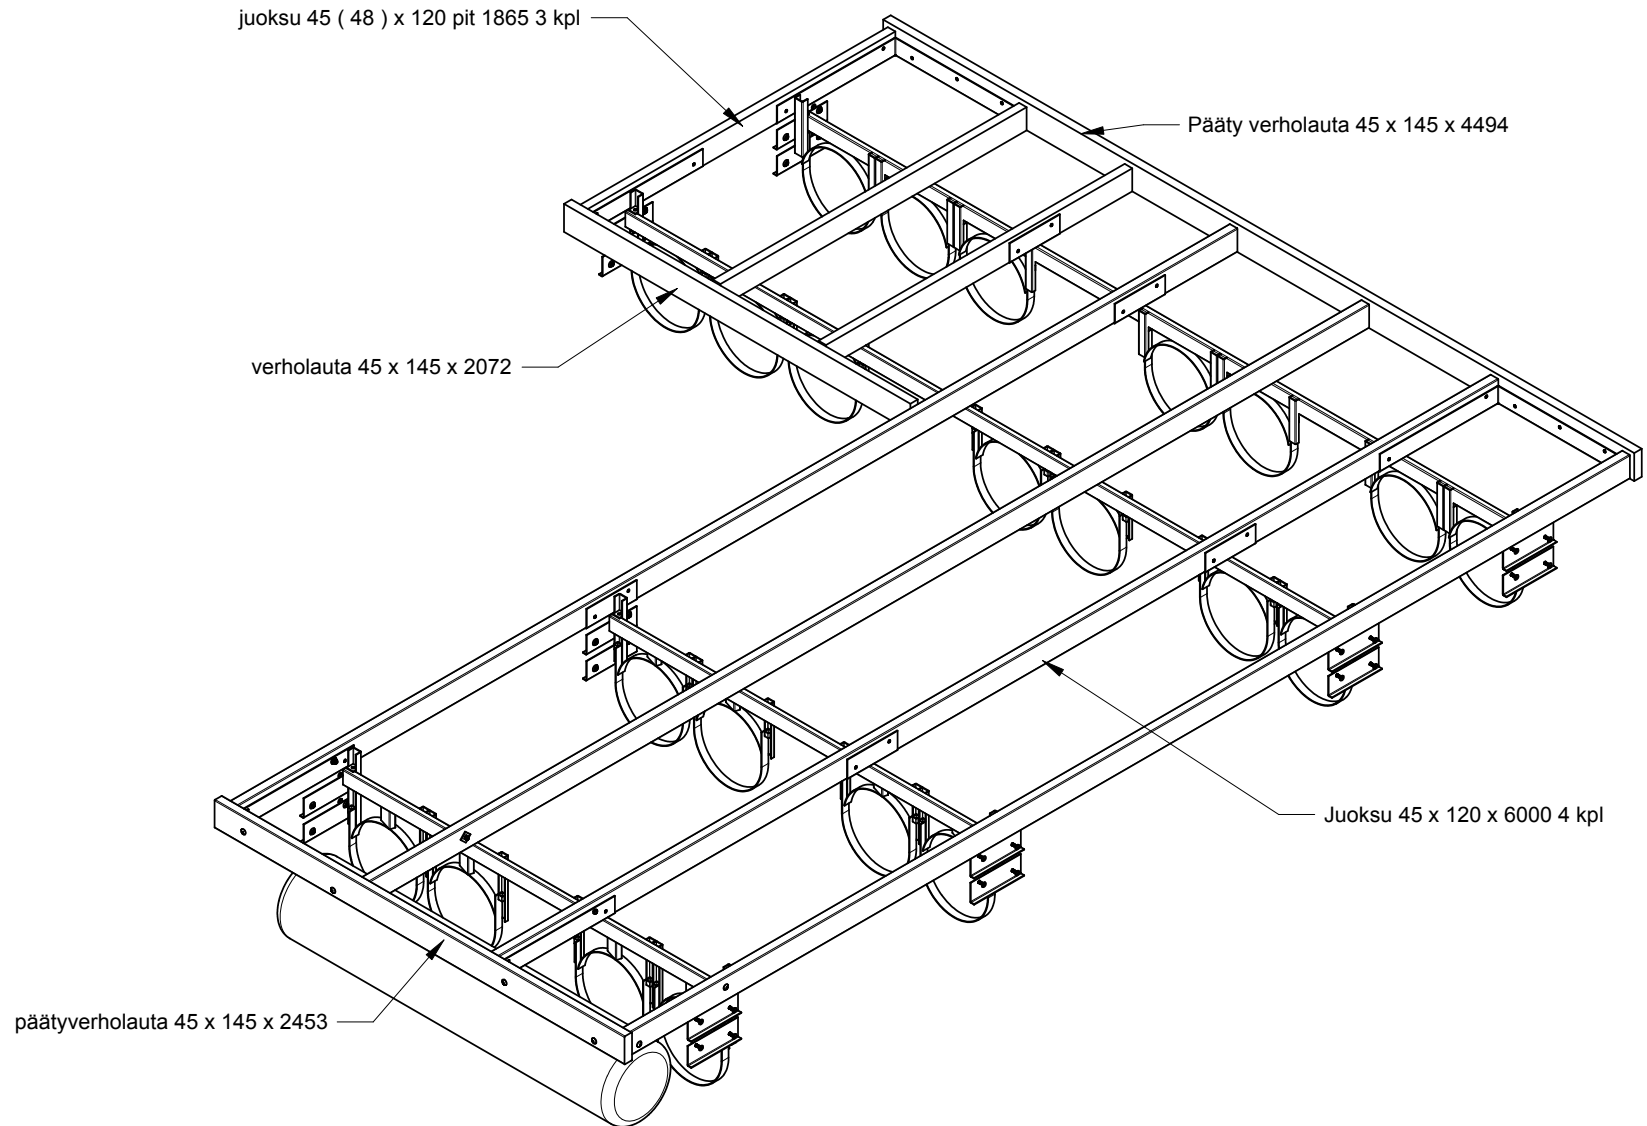

Kiinnikkeiden sijoittelu L-laituri

Juoksujen mitoitus L-laituri

Verho- ja kansilaudat L-laituri

kpl	Part Name	Comment
38	kansilauta 28 x 95 x 2397	
17	kansilauta 28 x 95 x 4441	
1	Lyhyen sivun yläverholauta 45 x 145 x 2453	
1	lyhyen sivun yläverholauta 45 x 145 x 2072	
1	lyhyen sivun yläverholauta 45 x 145 x 4494	
4	reunajuoksu 48 x 123 x 6000	
3	lyhyt juoksu 45 x 120 x 1865	
2	pitkänsivun alaverholauta 28 x 120 x 5994	
2	lyhyensivun alaverholauta 28 x 120 x 2075	
1	pitkänsivun yläverholauta 28 x 120 x 4090	
2	pitkänsivun alaverholauta 28 x 120 x 4107	
2	lyhyensivun alaverholauta 28 x 120 x 1859	
1	pitkänsivun yläverholauta 28 x 120 x 1865	
2	lyhyensivun alaverholauta 28 x 120 x 2356	
1	pitkänsivun yläverholauta 28 x 120 x 6000	
2	pitkänsivun alaverholauta 28 x 120 x 4404	